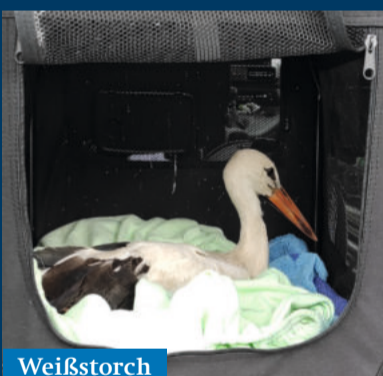

Pirrol

Grünspecht

Wiedehopf

Graureiher

Turmfalke

Karsten Peterlein gründete im Sommer 2013 beim NABU die Wildvogelhilfe Leipzig. Die Wildvogelhilfe betreibt eine Pflegestation für hilfsbedürftige Vögel, hat sich daneben aber zur Hauptaufgabe gemacht, Ursachen von Vogelnotfällen zu beseitigen. Dazu dienen Notfalleinsätze zur sofortigen Gefahrenabwehr, geplante Arbeitseinsätze, vor allem aber Beratungsangebote, mit denen wir Hilfe zur Selbsthilfe geben und die Anzahl der Notfälle verringern können. Wir erklären die ökologischen Zusammenhänge und natürliche Vorgänge, sodass deutlich wird, dass nicht jeder gefundene Jungvogel ein Notfall ist.

Mauersegler

Neuntöter

Haussperlinge

Sommergoldhähnchen

Waldschnepfe

Eisvogel

Zahlen und Fakten

Seit 2013 wurden **2.782 Vögel** stationär aufgenommen. Es handelt sich um **92 verschiedene Vogelarten**. Die Jungvögel in der Saison zwischen April und August werden von Sonnenauf- bis Sonnenuntergang stündlich gefüttert, also **16 Mal am Tag**. Um die Tiere auf die Auswilderung vorzubereiten, gibt es **9 Volieren**. Jedes Jahr fahren wir zu ca. **400 Rettungseinsätzen**. Bei jährlich etwa **1.800 Telefonberatungen** erfragen wir die Fundsituation und schätzen anhand der Schilderung die Gefährdung der Tiere und mögliche Maßnahmen ein. Die jährlichen Kosten für Futter, Material, Fahrzeug und Fahrtkosten betragen rund **15.000 €** und werden über Spenden finanziert. Eigentlich benötigen wir bei dem Arbeitsaufkommen deutlich mehr Geld für wenigstens zwei Vollzeitstellen, leider gibt es dafür aktuell keine Förderung. Jährlich sind in der **Vogelpflege nur 1 bis 3**, in der **Vogelrettung 10 bis 15 Personen** aktiv, alle arbeiten ehrenamtlich und unentgeltlich in ihrer Freizeit für die hilfsbedürftigen Tiere.